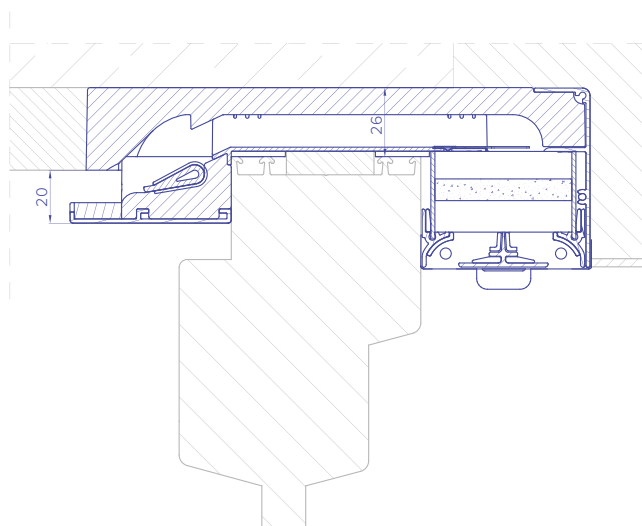

Technická specifikace

Průtok vzduchu [m³/h]	Insolio E	Insolio F	Insolio ND	Insolio NDF
otevřené ventilační zařízení Δp = 10 Pa	29,2	21,2	27,1	21,2
uzavřené ventilační zařízení Δp = 20 Pa	36,4	32,2	35,4	32,2

Zvuková izolace				
otevřené ventilační zařízení	D_{n,e,w} = 40 (0; -2) dB	41 (-1; -3) dB	42 (-1; -3) dB	42 (-1; -3) dB
uzavřené ventilační zařízení	D_{n,e,w} = 41 (-1; -2) dB	42 (-1; -3) dB	43 (0; -3) dB	43 (0; -3) dB

Filtrace		až 99% PM10 až 80% PM2.5		až 99% PM10 až 80% PM2.5

Řada Insolio

Ovládání	automatické, rozdílem tlaku a manuální
Odolnost proti pronikání dešťové vody	600 Pa
Odolnost vůči rosení	RH = 75% při T_{vně.} / T_{vni.} = -20°C/+20°C
Materiály	hliník, ABS/ASA, EPP
Aplikace	dřevěné profily, PVC, hliníkové profily
Barvy	paleta RAL

Kontaktní adresa

EKOLPAL

... pro teplo vašeho domova

EKOLPAL s.r.o.
Hlavní třída 87/2
737 01 Český Těšín

Telefon: 552 309 559
E-mail: info@ekolpal.cz
Web: www.ekolpal.cz